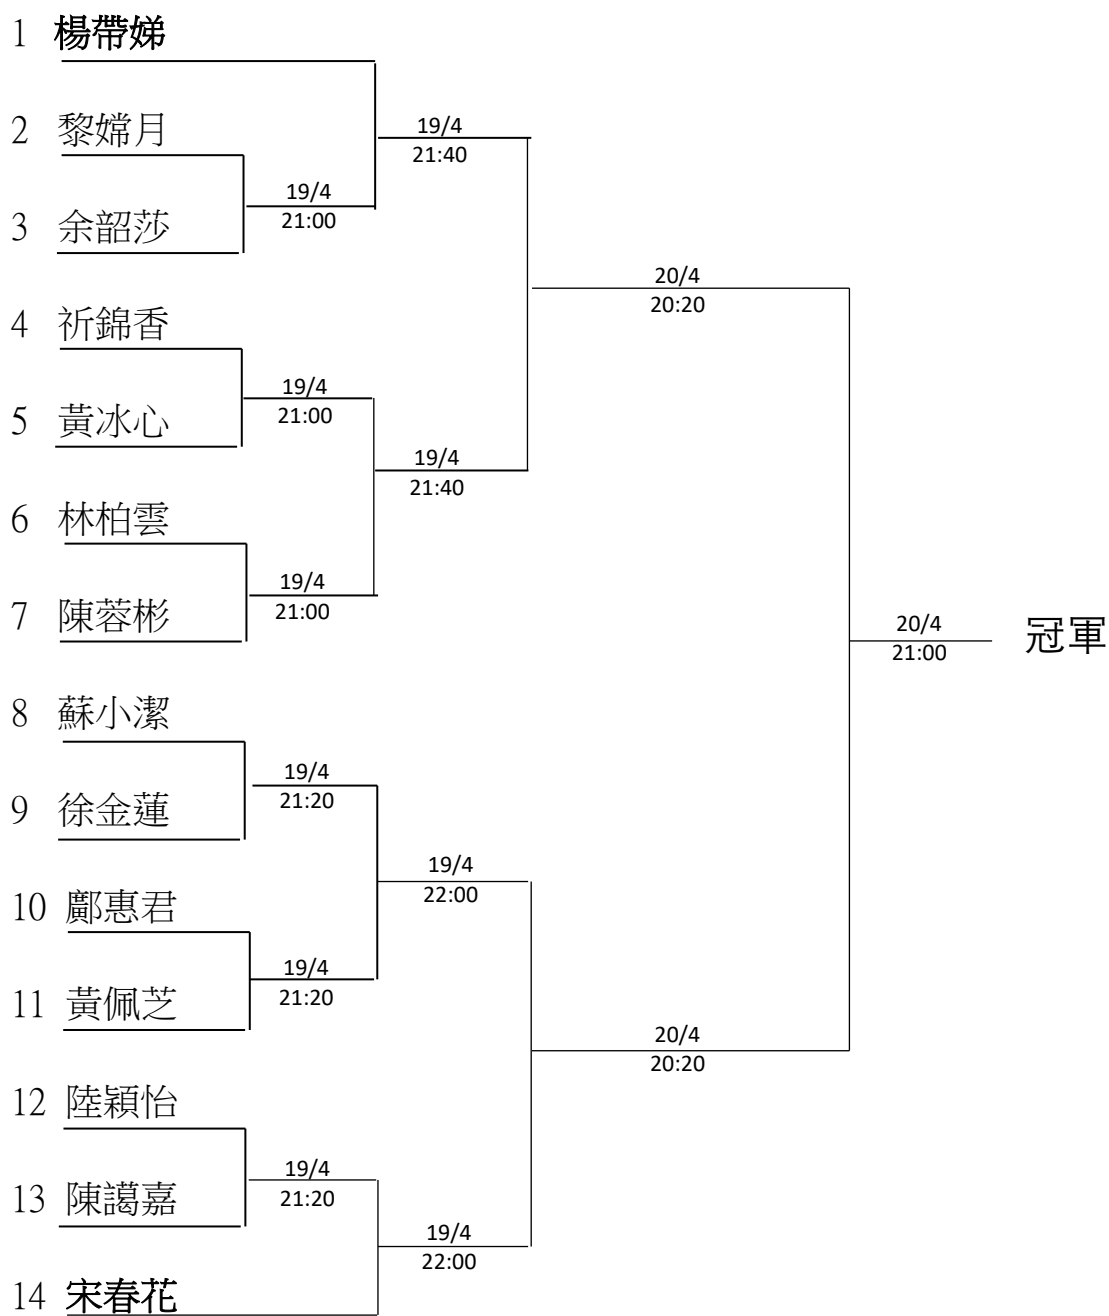

# 2022 年博彩業職工之家乒乓球賽 女子單打

比賽地點: 澳門關閘工人體育場 A 館  
 比賽日期: 4 月 19、20、21、26、28 日  
 比賽時間: 每晚 20:00 至 23:00

2022 年博彩業職工之家乒乓球賽  
團體賽

比賽地點: 澳門關閘工人體育場 A 館  
比賽日期: 4 月 19、20、21、26、28 日  
比賽時間: 每晚 20:00 至 23:00

團體賽 - Group A

	Club		1	2	3	積分	比率	名次
1	金沙中國	金沙中國 A		3: 0	3: 0			
2	澳娛綜合	澳娛綜合金禧隊	0: 3		26/4 20:10			
3	新濠	MELCO B	0: 3	26/4 20:10				

團體賽 - Group B

	Club		1	2	3	積分	比率	名次
1	自組隊伍	英倫之傲		3: 1	3: 1			
2	美高梅	美高梅	1: 3		26/4 20:20			
3	澳娛綜合	澳娛綜合盛世隊	1: 3	26/4 20:20				

團體賽 - Group C

	Club		1	2	3	積分	比率	名次
1	銀河	銀河		1: 3	26/4 20:10			
2	金沙中國	金沙中國 B	3: 1		26/4 21:00			
3	永利	永利	26/4 20:10	26/4 21:00				

團體賽 - Group D

	Club		1	2	3	積分	比率	名次
1	新濠	新濠博亞娛樂 A		3: 1	26/4 20:20			
2	星際	星際	1: 3		26/4 21:00			
3	自組隊伍	路氹金光	26/4 20:20	26/4 21:00				